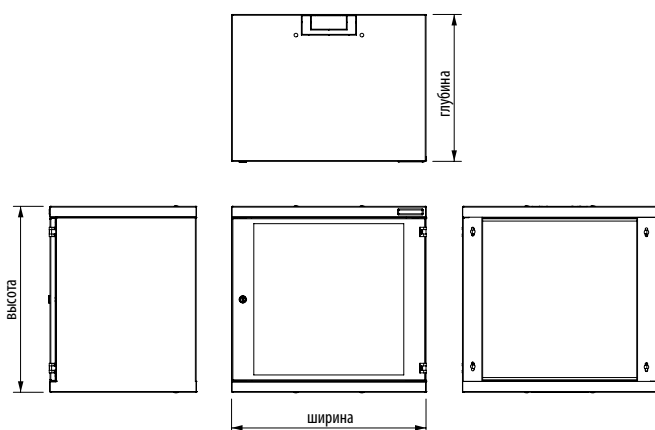

КАРТА ЦВЕТОВ:

RAL 7035

REN-10-60/40

ОПИСАНИЕ:

Размеры

- Высота: 6, 10, 12, 15U
- Ширина: 530 мм
- Глубина: 300, 400 или 500 мм

Конструкция

- Сталь толщиной 1 мм

Кабельные вводы

- В крыше и днище шкафа имеются просечки отверстий (100x42 и 150x56 мм) для ввода кабеля
- Отверстия расположены в задней части шкафа для прокладки и ввода кабеля вдоль стены

Прочее

- Шаблон для разметки отверстий на стене прилагается

Артикул	Высота (U)	Размеры (мм)				Размеры, включая упаковку (мм)			Вес брутто (кг)
		В	Ш	Г	Полезная глубина	В	Ш	Г	
REN-06-60/30	6	332	530	300	250	350	555	339	9
REN-06-60/40	6	332	530	400	350	350	555	439	10
REN-10-60/40	10	510	530	400	350	535	555	439	12
REN-12-60/40	12	599	530	400	350	655	555	439	15,5
REN-15-60/40	15	732	530	400	350	758	555	439	16
REN-06-60/50	6	332	530	500	450	350	555	539	11
REN-10-60/50	10	510	530	500	450	535	555	539	13
REN-12-60/50	12	599	530	500	450	655	555	539	21,6
REN-15-60/50	15	732	530	500	450	758	555	539	17,5