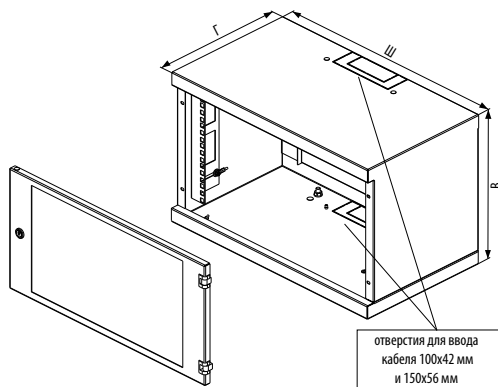

КАРТА ЦВЕТОВ:

RAL 7035

REN-10-60/40

ОПИСАНИЕ:

Размеры

- Высота: 6, 10, 12, 15U
- Ширина: 530 мм
- Глубина: 300, 400 или 500 мм

Конструкция

- Сталь толщиной 1 мм